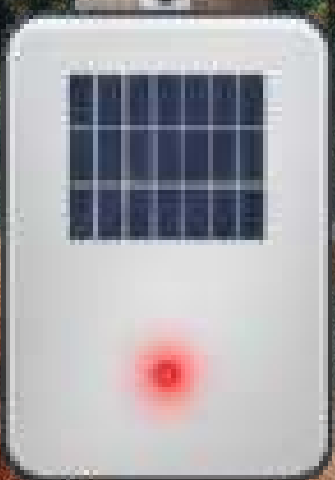

***CATÁLOGO
ABRIL 2026
KIT SOLAR
PARA
HOGAR Y
GANADERÍA***

A person's hand is shown typing on a laptop keyboard. The image is overlaid with a dark blue grid pattern that covers the entire background. The text 'LÍNEA HOGAR' is prominently displayed in the center-right area.

Incluye:

2 Paneles solares de 450 W
1 Bateria Litio 12.8V150AH
1 Inversor MUST 1KVA
Protección eléctrica DC/AC
Cableado fotovoltaico

1600WH Sirve para:

KIT
SOLAR
1KVA

A person's hand is pointing at a laptop screen. The screen displays a grid pattern, likely representing a data table or spreadsheet. The background is dark blue with a faint grid pattern. The text 'LÍNEA GANADERÍA' is overlaid in large, bold, white letters.

LÍNEA GANADERÍA

\$435

Incluye:

Panel solar de 60W
Impulsor de 30KM
Controlador 10A
Bateria 12V18AH

CERCA
ELECTRICA
30KM

Sirve para:

EMPRESA ZION

**UBICACIÓN:
GUAMOTE ENTRE TARQUI Y, JUAN DE LA CRUZ
MACAS 140141, ECUADOR**